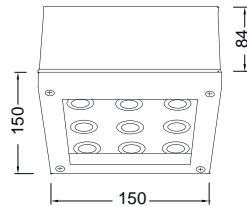

LED Exterior Downlight - IP65

Die Cast Aluminium Body	Safety Tempered Glass	Stainless steel Screws	Silicone Rubber Gasket	230 VAC	IP65	ENERGY SAVING	15°	Warm White	Neutral White
-------------------------	-----------------------	------------------------	------------------------	---------	------	---------------	-----	------------	---------------

DSWP - 56
LED 15x1W
1,350-1,800 lumen

DSWP - 57
LED 9x1W
810-1,080 lumen

LED

* รายละเอียดทางเทคนิคอาจเปลี่ยนแปลงได้ (Recheck Updated LED Lumens)