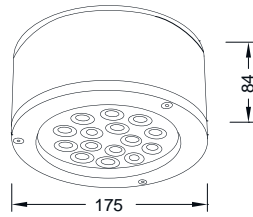

LED Exterior Downlight - IP65

Die Cast Aluminium Body	Safety Tempered Glass	Stainless steel Screws	Silicone Rubber Gasket	230 VAC	IP65	ENERGY SAVING	15°	Warm White	Neutral White
-------------------------	-----------------------	------------------------	------------------------	---------	------	---------------	-----	------------	---------------

DSWP - 56
LED 15x1W
1,350-1,800 lumen

DSWP - 57
LED 9x1W
810-1,080 lumen

LED

* รายละเอียดทางเทคนิคอาจเปลี่ยนแปลงได้ (Recheck Updated LED Lumens)